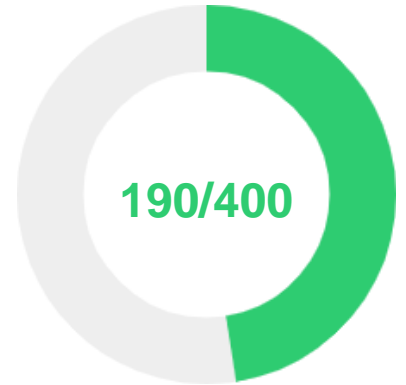

Prueba de Ortografía y Gramática de Español para Nativos

Carlos Pimentel

Puntaje Total:

Nivel de Español Bajo

Fecha Inicio: 2022-11-24 11:12:38 **Fecha Fin:** 2022-11-24 11:31:19

Resultado:

La persona posee conocimientos básicos de las normas ortográficas de la lengua española, pero puede cometer una cantidad de errores gramaticales relevante.

Tiempo Total: 18 Minutos 41 Segundos

Percentil: 44%

Tiempo en la Página de la Prueba: 92%

Información Candidato	Información Prueba	Información Instancia
<p>Id: 208078</p> <p>Nombre: Carlos Pimentel</p> <p>Notas: -</p> <p>Registrado: 2022-06-14</p> <p>Email : carlospimentel987@gmail.com</p>	<p>Nombre/ID: Prueba de Ortografía y Gramática de Español para Nativos / 384</p> <p>Descripción Prueba de español nivel nativo para medir niveles de ortografía y gramática en hispanoparlantes.</p> <p>Nivel de Dificultad: Difícil</p>	<p>Límite de Días: -</p> <p>Tiempo Límite: 30 minutos</p> <p>Tipo: TST</p> <p>Proceso: Honestidad y valores</p> <p>Monitoreo Web: No</p>